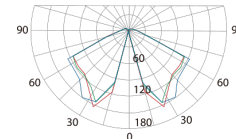

4-5 mts de alcance

FOTOMETRÍA

— Plano 0° - 180°
— Planos a 45°
— Plano 90° - 270°

3500 - HQI - 150w

MEDIDAS