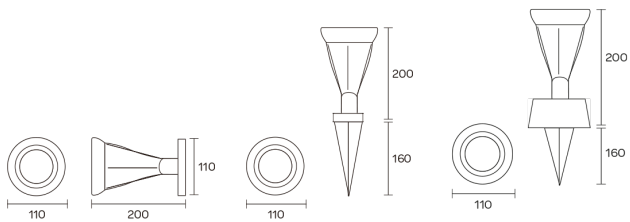

■ Aplique piso y pared 3045 - 3046 - 3047

Tipo de luminaria: spot/jabalina

Aplicación: interior/externo

Sistema óptico: vidrio plano transparente

Distribución de luz: directa - simétrica

Material: aluminio

Terminación: pintura en polvo poliéster microtexturado

CÓDIGO	ZÓCALO	POTENCIA	PESO
3045 spot	GU10 LED	10w	0,700 kg
3046 jabalina	GU10 LED	10w	0,800 kg
3047 jabalina con base	GU10 LED	10w	1,100 kg

GU10 LED

IP55

COLORES

Código: 3045

Código: 3046

Código: 3047

MEDIDAS

3045

3046