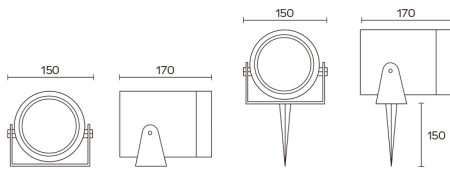

■ Aplique piso 4077 - 4077/J

Tipo de luminaria: spot/jabalina tamaño XL

Aplicación: interior/ exterior

Sistema óptico: vidrio plano transparente

Distribución de luz: directa - simétrica

Material: aluminio

Terminación: pintura en polvo poliéster microtexturado

CÓDIGO	ZÓCALO	POTENCIA	PESO
4077	PAR38 LED	15w máx.	1,200 kg
4077/J	PAR38 LED	15w máx.	1,200 kg

PAR38

IP44

COLORES

Código: 4077

Código: 4077J

MEDIDAS

4077