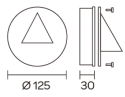

Distribución de luz: unidireccional

CÓDIGO	ZÓCALO	POTENCIA	PESO
2700	G9 LED	7w máx.	0,500 kg
	LED HP	3w c/driver	
2700/A	G9 LED	7w máx.	0,500 kg
	LED HP	3w c/driver	
2700/B	G9 LED	7w máx.	0,500 kg
	LED HP	3w c/driver	
2800	G9 LED	7w máx.	0,500 kg
	LED HP	3w c/driver	
2800/A	G9 LED	7w máx.	0,500 kg
	LED HP	3w c/driver	
2800/B	G9 LED	7w máx.	0,500 kg
	LED HP	3w c/driver	

Código: 2800/A

Código: 2800/B

MEDIDAS

2700

2700/A

2700/B

2800

2800/B