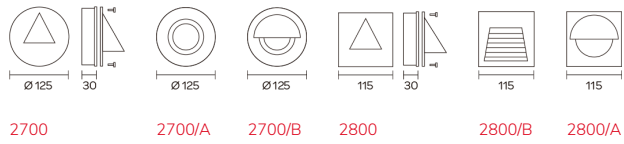

Distribución de luz: unidireccional

CÓDIGO	ZÓCALO	POTENCIA	PESO
2700	G9 LED	7w máx.	0,500 kg
	LED HP	3w c/driver	
2700/A	G9 LED	7w máx.	0,500 kg
	LED HP	3w c/driver	
2700/B	G9 LED	7w máx.	0,500 kg
	LED HP	3w c/driver	
2800	G9 LED	7w máx.	0,500 kg
	LED HP	3w c/driver	
2800/A	G9 LED	7w máx.	0,500 kg
	LED HP	3w c/driver	
2800/B	G9 LED	7w máx.	0,500 kg
	LED HP	3w c/driver	

Código: 2800/A

Código: 2800/B

MEDIDAS

2700 2700/A 2700/B 2800 2800/B 2800/A