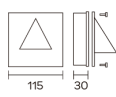

Distribución de luz: unidireccional

CÓDIGO	ZÓCALO	POTENCIA	PESO
2700	G9 LED	7w máx.	0,500 kg
	LED HP	3w c/driver	
2700/A	G9 LED	7w máx.	0,500 kg
	LED HP	3w c/driver	
2700/B	G9 LED	7w máx.	0,500 kg
	LED HP	3w c/driver	
2800	G9 LED	7w máx.	0,500 kg
	LED HP	3w c/driver	
2800/A	G9 LED	7w máx.	0,500 kg
	LED HP	3w c/driver	
2800/B	G9 LED	7w máx.	0,500 kg
	LED HP	3w c/driver	

Código: 2800/A

Código: 2800/B

MEDIDAS

2700

2700/A

2700/B

2800

2800/B