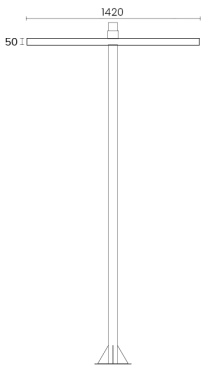

## Farolas profesionales 4701

**Tipo de luminaria:** Cabezal Rectangular

**Aplicación:** Exterior

**Sistema óptico:** Lentes de apertura 120°

**Distribución de luz:** Directa simétrica

**Material:** Aluminio

**Terminación:** pintura en polvo poliéster microtexturado

CÓDIGO	ZÓCALO	POTENCIA	LÚMENES	TEMP. COLOR	PESO
4701	4 placas LED	26W	14000 lm	3000 k°	8,400 kg

### COLORES

Código: 4701

Código: 4701 columna

## MEDIDAS

---

4701