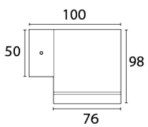

GU10 LED

IP44

COLORES

CÓDIGO

ZÓCALO

POTENCIA

PESO

2041

GU10 LED

1 x 10W MAX.

0,300 kg

Código: 2041

Código: 2041-luz

Código: 2041-B

Código: 2041-B-luz

MEDIDAS