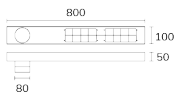

## Farolas profesionales 4700

**Tipo de luminaria:** Cabezal rectangular para columna de 3"

**Aplicación:** Exterior

**Sistema óptico:** Lentes de apertura 120°

**Distribución de luz:** Directa simétrica

**Material:** Aluminio

**Terminación:** Pintura en polvo poliéster microtexturado

**LED**

LED

IP44

**COLORES**

Código	Zócalo	Potencia	Lúmenes	Temp. color	Peso
4700	2 placas LED	26w	7000 lm	4000 k°	4,000 kg

Código: 4700

### MEDIDAS

4700