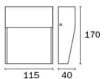

### COLORES

**CÓDIGO**

2840

**ZÓCALO**

G9 LED

Código: 2840

### MEDIDAS

2840