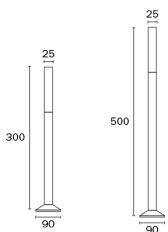

### COLORES

Código	Zócalo	Potencia	Peso
3200/300	G9	1 x 3w máx.	0,250 kg
3200/500	G9	1 x 3w máx.	0,350 kg

Código: 3200/300

### MEDIDAS

3200/300    3200/500