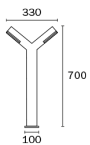

### COLORES

Código	Zócalo	Potencia	PESO
9440/2	E27	2 x 10w máx.	1,300 kg

Código: 9440/2

### MEDIDAS

9440/2