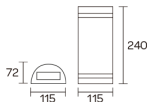

POTENCIA

2x10 w

Código: 3093/2-HO

MEDIDAS

3093-2