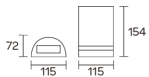

■ Aplique pared 3093/1-HO

Tipo de luminaria: aplique

Aplicación: interior/ exterior

Sistema óptico: vidrio templado transparente

Distribución de luz: unidireccional

Material: hierro o aluminio

Terminación: pintura polvo poliéster microtexturado mate

Información adicional: rajas frontales acrílico transparentes

GU10 LED

IP44

COLORES

CÓDIGO

ZÓCALO

POTENCIA

3093/1-HO

GU10 LED

1x10 w

Código: 3093/1-HO

MEDIDAS

3093-1