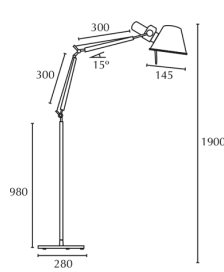

Código: KT028A

Código: KT030A

Código: KT031A

Código: KT029A

MEDIDAS

KT030A