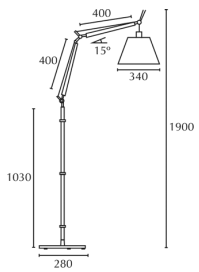

CÓDIGO	LÁMPARA	OBSERVACIÓN
KT031A	E27	Base pintada
KT030A	E27	
KT028A	E27	
KT2532	E27	Pantalla tela grande
KT029A	E27	

E27

COLORES

Código: KT028A

Código: KT030A

Código: KT031A

Código: KT029A

MEDIDAS