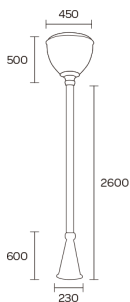

Farolas profesionales 5000

Tipo de luminaria: cabezal circular cónico para columna Ø 75 mm

Aplicación: exterior

Sistema óptico: acrílico traslúcido antideslumbrante con reflector

Distribución de luz: directa - simétrica

Material: aluminio

Terminación: pintura en polvo poliéster microtexturado

Información adicional: equipo puede alojarse en la base de la columna

CÓDIGO	ZÓCALO	POTENCIA	PESO
5000	E27 BC	65w máx.	3,000 kg
	E40 BC	105w	
	E27-E40 LED	50w máx	

Código: 5000

MEDIDAS

E27

E27 LED

E40

E40 LED

IP44

COLORES

4-5 mts de alcance

FOTOMETRÍA

5000 - E27 - 65w

5000 - E40 SAP - 150w