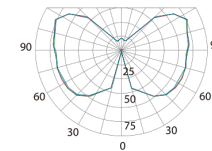

FOTOMETRÍA