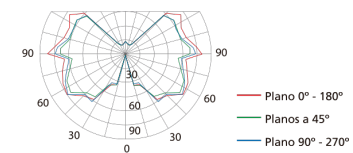

5000 - E27 - 65w