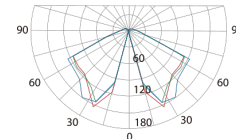

### COLORES

4-5 mts de alcance

### FOTOMETRÍA

— Plano 0° - 180°  
— Planos a 45°  
— Plano 90° - 270°

3500 - HQI - 150w