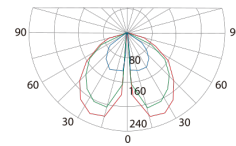

Material: aluminio

Terminación: pintura en polvo poliéster microtexturado

| CÓDIGO | ZÓCALO | POTENCIA | LÚMENES | TEMP. COLOR | DESCRIPCIÓN | PESO |
|------------------------|-----------------|----------|---------|----------------|--|-------------|
| 4500 cabezal | E27 LED | 2x15w | | | | 3,100 kg |
| | 2G11 LED | 2x20w | | | | |
| 4530 | 2 placas LED | 30w | 4500 lm | 4000 k° | Cabezal 4530 con driver Philips + 2 placas led media potencia. Total 30w - 4500 lm - 4000 k° (Neutro) | 3,200 kg |

IP44

COLORES

5-6 mts de alcance

FOTOMETRÍA

4500 - LED - E27 LED