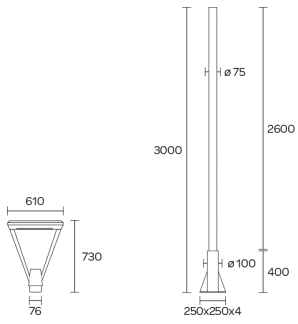

Farolas profesionales 4500 cabezal

Tipo de luminaria: cabezal triangular líneas rectas para columna Ø 75 mm

Aplicación: exterior

Sistema óptico: acrílico cristal antideslumbrante con reflector

Distribución de luz: directa - simétrica

Material: aluminio

Terminación: pintura en polvo poliéster microtexturado

| CÓDIGO | ZÓCALO | POTENCIA | LÚMENES | TEMP. COLOR | DESCRIPCIÓN | PESO |
|------------------------|-----------------|----------|---------|----------------|--|-------------|
| 4500 cabezal | E27 LED | 2x15w | | | | 3,100 kg |
| | 2G11 LED | 2x20w | | | | |
| 4530 | 2 placas LED | 30w | 4500 lm | 4000 k° | Cabezal 4530 con driver Philips + 2 placas led media potencia. Total 30w - 4500 lm - 4000 k° (Neutro) | 3,200 kg |

Código: **4500**

MEDIDAS

4500 CABEZAL

COLUMNA Z

E27 LED

2G11 LED

LED

LED

IP44

COLORES

5-6 mts de alcance

FOTOMETRÍA

4500 - LED - E27 LED