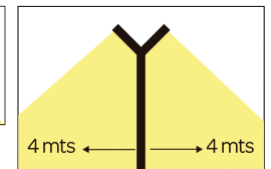

Material: caño de aluminio

Terminación: pintura en polvo poliéster microtexturado

Información adicional: se provee con anclaje de hierro cincado 5/16 para empotrar en hormigón

CÓDIGO	ZÓCALO	POTENCIA	LÚMENES	DESCRIPCIÓN
9500	Dulux PLL	2x36w		
	Dulux EL E27	2x45w		
	2G11 LED	220v		
	3 placas LED	24w cálido/frío		
9500/2	Dulux PLL	2x36w		
	Dulux EL E27	2x45w		
	2G11 LED	220v		
	3 placas LED	24w cálido/frío		
9500/A	Dulux PLL	2x36w		
	E27	2x45w		
	3 placas LED	24w cálido/frío		
9530	2 placas LED	30w - 4000 k° (neutro)	4500 lm	Columna 9530 con driver Philips + 2 placas led media potencia. Total 30w - 4500 lm - 4000 k° (Neutro)

4 mts de alcance por lado

FOTOMETRÍA

— Plano 0° - 180°
— Planos a 45°
— Plano 90° - 270°

9500 - E27 70w

— Plano 0° - 180°
— Planos a 45°
— Plano 90° - 270°

9500 - 2x36w

Código: 9500

Código: 9500/2