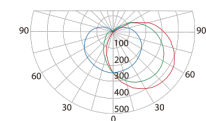

Material: caño de aluminio

Terminación: pintura en polvo poliéster microtexturado

Información adicional: se provee con anclaje de hierro cincado 5/16 para empotrar en hormigón

CÓDIGO	ZÓCALO	POTENCIA	LÚMENES	DESCRIPCIÓN
9500	Dulux PLL	2x36w		
	Dulux EL E27	2x45w		
	2G11 LED	220v		
	3 placas LED	24w cálido/frío		
9500/2	Dulux PLL	2x36w		
	Dulux EL E27	2x45w		
	2G11 LED	220v		
	3 placas LED	24w cálido/frío		
9500/A	Dulux PLL	2x36w		
	E27	2x45w		
	3 placas LED	24w cálido/frío		
9530	2 placas LED	30w - 4000 k° (neutro)	4500 lm	Columna 9530 con driver Philips + 2 placas led media potencia. Total 30w - 4500 lm - 4000 k° (Neutro)

4 mts de alcance por lado

FOTOMETRÍA

— Plano 0° - 180°
— Planos a 45°
— Plano 90° - 270°

9500 - E27 70w

— Plano 0° - 180°
— Planos a 45°
— Plano 90° - 270°

9500 - 2x36w

Código: 9500

Código: 9500/2