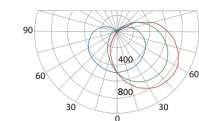

Material: caño de aluminio

Terminación: pintura en polvo poliéster microtexturado

Información adicional: se provee con anclaje de hierro cincado 5/16 para empotrar en hormigón

CÓDIGO	ZÓCALO	POTENCIA	LÚMENES	DESCRIPCIÓN
9500	Dulux PLL	2x36w		
	Dulux EL E27	2x45w		
	2G11 LED	220v		
	3 placas LED	24w cálido/frío		
9500/2	Dulux PLL	2x36w		
	Dulux EL E27	2x45w		
	2G11 LED	220v		
	3 placas LED	24w cálido/frío		
9500/A	Dulux PLL	2x36w		
	E27	2x45w		
	3 placas LED	24w cálido/frío		
9530	2 placas LED	30w - 4000 k° (neutro)	4500 lm	Columna 9530 con driver Philips + 2 placas led media potencia. Total 30w - 4500 lm - 4000 k° (Neutro)

4 mts de alcance por lado

FOTOMETRÍA

— Plano 0° - 180°
— Planos a 45°
— Plano 90° - 270°

9500 - E27 70w

— Plano 0° - 180°
— Planos a 45°
— Plano 90° - 270°

9500 - 2x36w

Código: 9500

Código: 9500/2