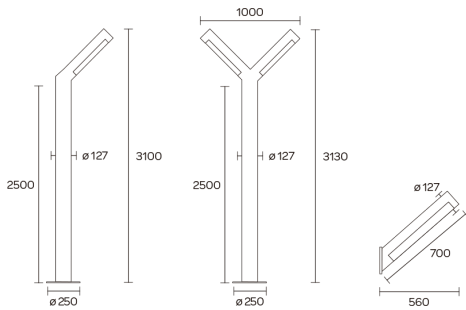

Material: caño de aluminio

Terminación: pintura en polvo poliéster microtexturado

Información adicional: se provee con anclaje de hierro cincado 5/16 para empotrar en hormigón

CÓDIGO	ZÓCALO	POTENCIA	LÚMENES	DESCRIPCIÓN
9500	Dulux PLL	2x36w		
	Dulux EL E27	2x45w		
	2G11 LED	220v		
	3 placas LED	24w cálido/frío		
9500/2	Dulux PLL	2x36w		
	Dulux EL E27	2x45w		
	2G11 LED	220v		
	3 placas LED	24w cálido/frío		
9500/A	Dulux PLL	2x36w		
	E27	2x45w		
	3 placas LED	24w cálido/frío		
9530	2 placas LED	30w - 4000 k° (neutro)	4500 lm	Columna 9530 con driver Philips + 2 placas led media potencia. Total 30w - 4500 lm - 4000 k° (Neutro)

4 mts de alcance por lado

FOTOMETRÍA

— Plano 0° - 180°
— Planos a 45°
— Plano 90° - 270°

9500 - E27 70w

— Plano 0° - 180°
— Planos a 45°
— Plano 90° - 270°

9500 - 2x36w

Código: 9500

Código: 9500/2

Código: 9500/A

MEDIDAS

9500

9500/2

9500/A