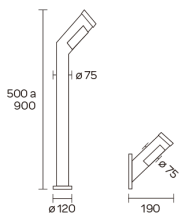

**Terminación:** pintura en polvo poliéster microtexturado

**Información adicional:** medida max. E27 LED 60 x 115 mm

CÓDIGO	ZÓCALO	POTENCIA	PESO
9550	E27 LED	10w máx.	1,100 kg
9550/A	E27 LED	10w máx.	0,700 kg

## MEDIDAS

---

9550

9550/A