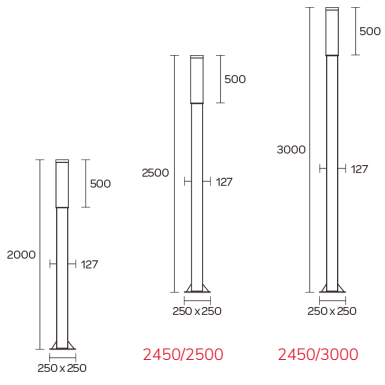

Farolas profesionales 2450/2000 - 2450/2500 - 2450/3000

Tipo de luminaria: farola

Aplicación: exterior

Sistema óptico: polietileno antivandálico opal

Distribución de luz: directa - simétrica

Material: caño de aluminio base cuadrada

Terminación: pintura en polvo poliéster microtexturado

Información adicional: 2450/1500 - 2450/2000 - 2450/2500 - 2450/3000 con bornera, bulón pat y térmica unipolar 5 Amp.

CÓDIGO	ZÓCALO	POTENCIA	PESO
2450/2000	Dulux D	1-2x36w-55w	4,000 kg
	Dulux EL E27	23w-45w	
	E27 LED	30w máx.	
	2G11 LED	220v	
2450/2500	Dulux D	1-2x36w-55w	7,500 kg
	Dulux EL E27	23w-45w	
	E27 LED	30w máx.	
	2G11 LED	220v	
2450/3000	Dulux D	1-2x36w-55w	
	Dulux EL E27	23w-45w	
	E27 LED	30w máx.	
	2G11 LED	220v	

Código: 2450

MEDIDAS

2450/2000

DULUX

E27 LED

2G11 LED

IP44

COLORES