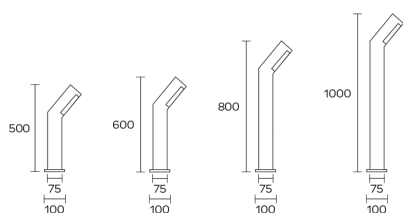

## Farolas profesionales 9440/500/600/800/1000

**Tipo de luminaria:** farola/bolardo

**Aplicación:** exterior

**Sistema óptico:** acrílico antideslumbrante

**Distribución de luz:** directa - simétrica

**Material:** caño de aluminio traslúcido de 75x75 mm

### COLORES

CÓDIGO	ZÓCALO	POTENCIA	PESO
9440/500	E27 BC	15w	
	E27 LED	13w	
9440/600	E27 BC	15w	1,000 kg
	E27 LED	13w	
9440/800	E27 BC	15w	
	E27 LED	13w	
9440/1000	E27 BC	15w	1,700 kg
	E27 LED	13w	

Código: 9440

### MEDIDAS

9440/500

9440/600

9440/800

9440/1000