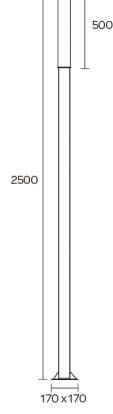

Material: caño de aluminio de 100x100 mm

Terminación: pintura en polvo poliéster microtexturado

Información adicional: 2420/1500 - 2420/2000 - 2420/2500 - 2420/3000 con bornera, bulón pat y térmica unipolar 5 Amp.

CÓDIGO	ZÓCALO	POTENCIA	PESO
2420/500	Dulux EL E27	23w	2,000 kg
	E27 LED	15w máx.	
2420/1000	Dulux EL E27	23w	
	E27 LED	15w máx.	
2420/1500	Dulux EL E27	23w	
	E27 LED	15w máx.	
2420/2000	Dulux EL E27	27w-45w	
	E27 LED	15w máx.	
2420/2500	Dulux L	1-2x36w-55w	5,500 kg
	Dulux LED	27w-45w 220v	
	E27 LED	15w máx.	

Código: 2420

MEDIDAS

2420/500

DULUX

E27 LED

IP44

COLORES

2420/1000

2420/1500

2420/2000

2420/2500