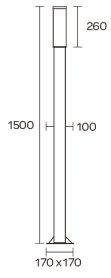

Material: caño de aluminio de 100x100 mm

Terminación: pintura en polvo poliéster microtexturado

Información adicional: 2420/1500 - 2420/2000 - 2420/2500 - 2420/3000 con bornera, bulón pat y térmica unipolar 5 Amp.

CÓDIGO	ZÓCALO	POTENCIA	PESO
2420/500	Dulux EL E27	23w	2,000 kg
	E27 LED	15w máx.	
2420/1000	Dulux EL E27	23w	
	E27 LED	15w máx.	
2420/1500	Dulux EL E27	23w	
	E27 LED	15w máx.	
2420/2000	Dulux EL E27	27w-45w	
	E27 LED	15w máx.	
2420/2500	Dulux L	1-2x36w-55w	5,500 kg
	Dulux LED	27w-45w 220v	
	E27 LED	15w máx.	

Código: 2420

MEDIDAS

2420/500

DULUX

E27 LED

IP44

COLORES

2420/1000

2420/1500

2420/2000

2420/2500