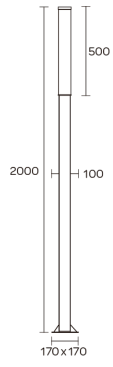

Material: caño de aluminio de 100x100 mm

Terminación: pintura en polvo poliéster microtexturado

Información adicional: 2420/1500 - 2420/2000 - 2420/2500 - 2420/3000 con bornera, bulón pat y térmica unipolar 5 Amp.

CÓDIGO	ZÓCALO	POTENCIA	PESO
2420/500	Dulux EL E27	23w	2,000 kg
	E27 LED	15w máx.	
2420/1000	Dulux EL E27	23w	
	E27 LED	15w máx.	
2420/1500	Dulux EL E27	23w	
	E27 LED	15w máx.	
2420/2000	Dulux EL E27	27w-45w	
	E27 LED	15w máx.	
2420/2500	Dulux L	1-2x36w-55w	5,500 kg
	Dulux LED	27w-45w 220v	
	E27 LED	15w máx.	

Código: 2420

MEDIDAS

2420/500

DULUX

E27 LED

IP44

COLORES

2420/1000

2420/1500

2420/2000

2420/2500