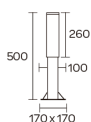

Farolas profesionales 2420/500/1000/1500/2000/2500

Tipo de luminaria: farola base cuadrada

Aplicación: exterior

Sistema óptico: sistema antivandálico opal con jaula de aluminio

Distribución de luz: directa - simétrica

Material: caño de aluminio de 100x100 mm

Terminación: pintura en polvo poliéster microtexturado

Información adicional: 2420/1500 - 2420/2000 - 2420/2500 - 2420/3000 con bornera, bulón pat y térmica unipolar 5 Amp.

CÓDIGO	ZÓCALO	POTENCIA	PESO
2420/500	Dulux EL E27	23w	2,000 kg
	E27 LED	15w máx.	
2420/1000	Dulux EL E27	23w	
	E27 LED	15w máx.	
2420/1500	Dulux EL E27	23w	
	E27 LED	15w máx.	
2420/2000	Dulux EL E27	27w-45w	
	E27 LED	15w máx.	
2420/2500	Dulux L	1-2x36w-55w	5,500 kg
	Dulux LED	27w-45w 220v	
	E27 LED	15w máx.	

Código: 2420

MEDIDAS

2420/500