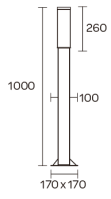

Material: caño de aluminio de 100x100 mm

Terminación: pintura en polvo poliéster microtexturado

Información adicional: 2420/1500 - 2420/2000 - 2420/2500 - 2420/3000 con bornera, bulón pat y térmica unipolar 5 Amp.

CÓDIGO	ZÓCALO	POTENCIA	PESO
2420/500	Dulux EL E27	23w	2,000 kg
	E27 LED	15w máx.	
2420/1000	Dulux EL E27	23w	
	E27 LED	15w máx.	
2420/1500	Dulux EL E27	23w	
	E27 LED	15w máx.	
2420/2000	Dulux EL E27	27w-45w	
	E27 LED	15w máx.	
2420/2500	Dulux L	1-2x36w-55w	5,500 kg
	Dulux LED	27w-45w 220v	
	E27 LED	15w máx.	

Código: 2420

MEDIDAS

2420/500

DULUX

E27 LED

IP44

COLORES

2420/1000

2420/1500

2420/2000

2420/2500