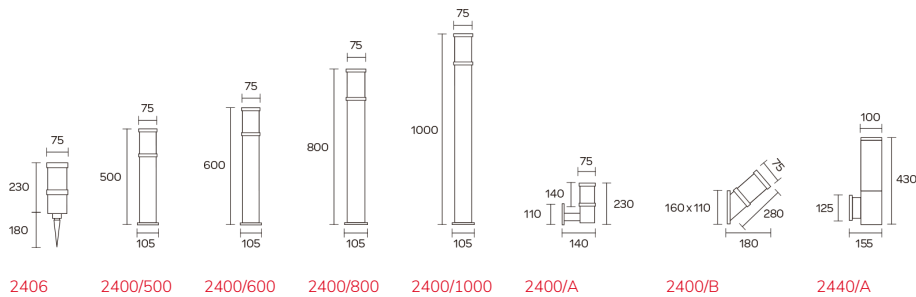

Farolas profesionales 2400/500 - 2400/600 - 2400/800 - 2400/1000 - 2400/A - 2400/B - 2440/A - 2406

Tipo de luminaria: farola

Aplicación: exterior

Sistema óptico: polietileno antivandálico opal

Distribución de luz: directa - simétrica

Material: caño de aluminio de 75x75 mm

Terminación: pintura en polvo poliéster microtexturado

CÓDIGO	ZÓCALO	POTENCIA	PESO
2400/500	E27 BC	18w	1,100 kg
	E27 LED (60x115)	10w máx.	
2400/600	E27 BC	18w	
	E27 LED (60x115)	10w máx.	
2400/800	E27 BC	18w	
	E27 LED (60x115)	10w máx.	
2400/1000	E27 BC	18w	1,900 kg
	E27 LED (60x115)	10w máx.	
2400/A	E27 BC	18w	0,400 kg
	E27 LED	10w máx.	
2400/B	E27 BC	18w	
	E27 LED	10w máx.	
2440/A	E27	23w	1,500 kg
	Dulux	1-2x26w	
2406	E27 BC	18w	0,650 kg
	E27 LED (60x115)	10w máx.	

Código: 2400/B

Código: 2406

MEDIDAS

2406

2400/500

2400/600

2400/800

2400/1000