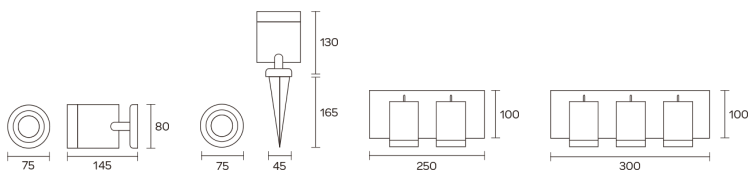

Material: aluminio

Terminación: pintura en polvo poliéster microtexturado

CÓDIGO	ZÓCALO	POTENCIA	PESO
2045 spot	GU10 LED	10w	0,400 kg
2046 jabalina	GU10 LED	10w	0,400 kg
2045/2	GU10 LED	2x10w	0,950 kg
2045/3	GU10 LED	3x10w	1,200 kg

GU10 LED

IP44

IP55

COLORES

Código: 2045

Código: 2045/2

Código: 2045/3

Código: 2046

MEDIDAS

2045

2046

2045/2

2045/3