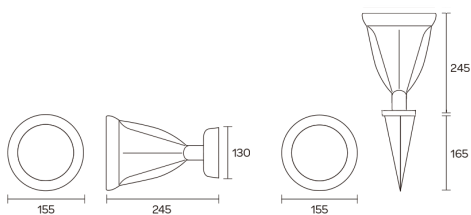

■ Aplique piso y pared 3065 - 3066

Tipo de luminaria: spot/jabalina

Aplicación: interior/exterior

Sistema óptico: vidrio plano transparente

Distribución de luz: directa - simétrica

Material: aluminio

Terminación: pintura en polvo poliéster microtexturado

CÓDIGO	ZÓCALO	POTENCIA
3065	HALOSPOT AR111	50w
	GU10 LED AR111	15w máx.
3066	HALOSPOT AR111	50w
	GU10 LED AR111	15w máx.

Código: 3066

HALOSPOT AR111

GU10 LED AR111

IP55

COLORES

MEDIDAS

3065