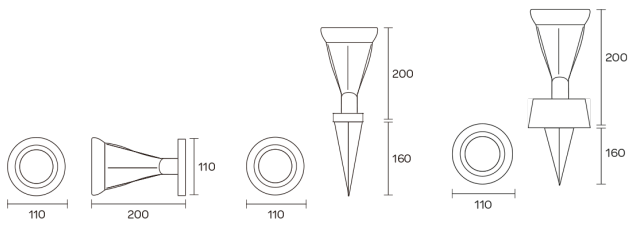

## ■ Aplique piso y pared 3045 - 3046 - 3047

**Tipo de luminaria:** spot/jabalina

**Aplicación:** interior/externo

**Sistema óptico:** vidrio plano transparente

**Distribución de luz:** directa - simétrica

**Material:** aluminio

**Terminación:** pintura en polvo poliéster microtexturado

CÓDIGO	ZÓCALO	POTENCIA	PESO
3045 spot	GU10 LED	10w	0,700 kg
3046 jabalina	GU10 LED	10w	0,800 kg
3047 jabalina con base	GU10 LED	10w	1,100 kg

### COLORES

Código: 3045

Código: 3046

Código: 3047

**MEDIDAS**

3045

3046

3047