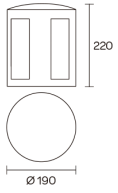

E27 LED

R7s

Rx7s LED

IP44

COLORES