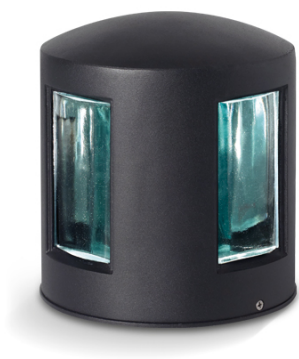

Aplique piso y pared 1500/1 1 LENTE - 1500/2 2 LENTES - 1500/3 3 LENTES - 1500/4 4 LENTES

Tipo de luminaria: aplique de piso o pared

Aplicación: interior/ exterior

Sistema óptico: lente

Distribución de luz: directa - simétrica

Material: aluminio

Terminación: pintura en polvo poliéster microtexturado

CÓDIGO	ZÓCALO	POTENCIA
1500/1 1 LENTE	E27 LED	10w máx.
	R7s Halógena	150w
	Rx7s LED (118mm)	18w
1500/2 2 LENTES	E27 LED	10w máx.
	R7s Halógena	150w
	Rx7s LED (118mm)	18w
1500/3 3 LENTES	E27 LED	10w máx.
	R7s Halógena	150w
	Rx7s LED (118mm)	18w
1500/4 4 LENTES	E27 LED	10w máx.
	R7s Halógena	150w
	Rx7s LED (118mm)	18w

Código: 1500

MEDIDAS

E27 LED

R7s

Rx7s LED

IP44

COLORES