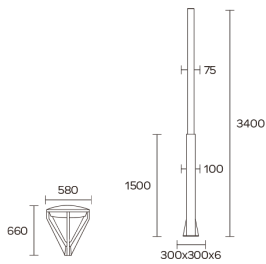

Farolas profesionales 7010

Tipo de luminaria: cabezal cónico con tres brazos para columna Ø 75 mm

Aplicación: exterior

Sistema óptico: visor policarbonato antivandálico cónico transparente

Distribución de luz: directa - simétrica

POTENCIA

PESO

7010

E27 / E40

lámpara bulbo 60w máx

7,500 kg

Código: 7010

MEDIDAS