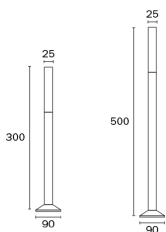

### COLORES

Código	Zócalo	Potencia	Peso
3200/300	G9	1 x 3w máx.	0,250 kg
3200/500	G9	1 x 3w máx.	0,350 kg

Código: 3200/300

### MEDIDAS

3200/300    3200/500