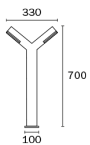

IP44

COLORES

Código	Zócalo	Potencia	PESO
9440/2	E27	2 x 10w máx.	1,300 kg

Código: 9440/2

MEDIDAS

9440/2