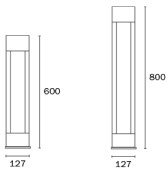

Farolas profesionales 2300

Tipo de luminaria: Farola

Aplicación: Exterior

Material: Aluminio

Sistema óptico: Policarbonato transparente

PAR16

IP44

COLORES

Código	Zócalo	Potencia	Altura
2300/600	PAR16 LED	10W	600 mm
2300/800	PAR16 LED	10W	800 mm

Código: 2300/800

MEDIDAS

2300-600 2300-800