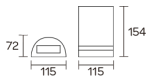

■ Aplique pared 3093/1-HO

Tipo de luminaria: aplique

Aplicación: interior/ exterior

Sistema óptico: vidrio templado transparente

Distribución de luz: unidireccional

Material: hierro o aluminio

Terminación: pintura polvo poliéster microtexturado mate

Información adicional: rajadas frontales acrílico transparentes

GU10 LED

IP44

COLORES

CÓDIGO

ZÓCALO

POTENCIA

3093/1-HO

GU10 LED

1x10 w

Código: 3093/1-HO

MEDIDAS

3093-1