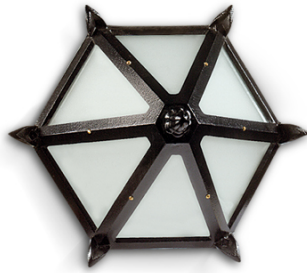

Faroles 600 / 610 / 620

Tipo de luminaria: plafón hexagonal de techo

Sistema óptico: vidrio esmerilado

Material: aluminio

CÓDIGO	MEDIDAS
600	h: 260
610	h: 330
620	h: 450

Código: 600 - 610 - 620

E27 LED

DULUX EL E27